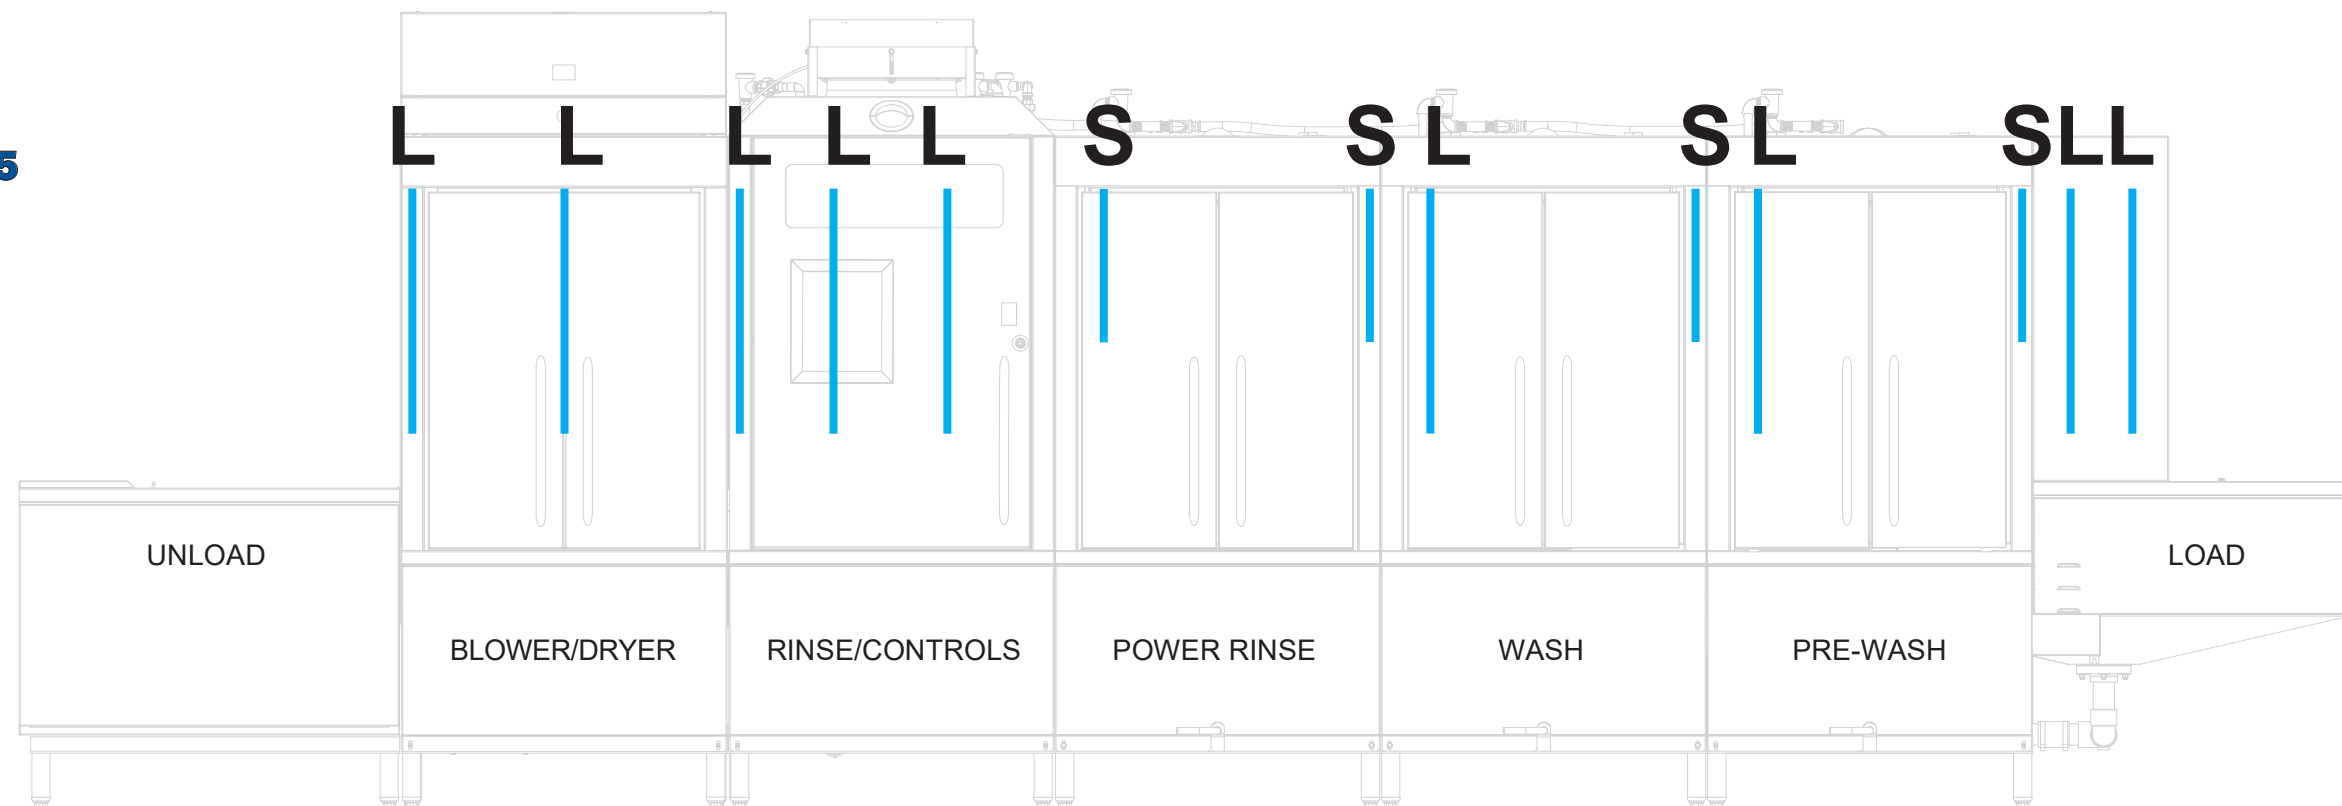

FlightStar Curtain Guide

Left-to-Right

09905-004-38-07

09905-004-38-05

Right-to-Left

05700-002-79-70
Long Curtain

05700-002-86-00
Short Curtain