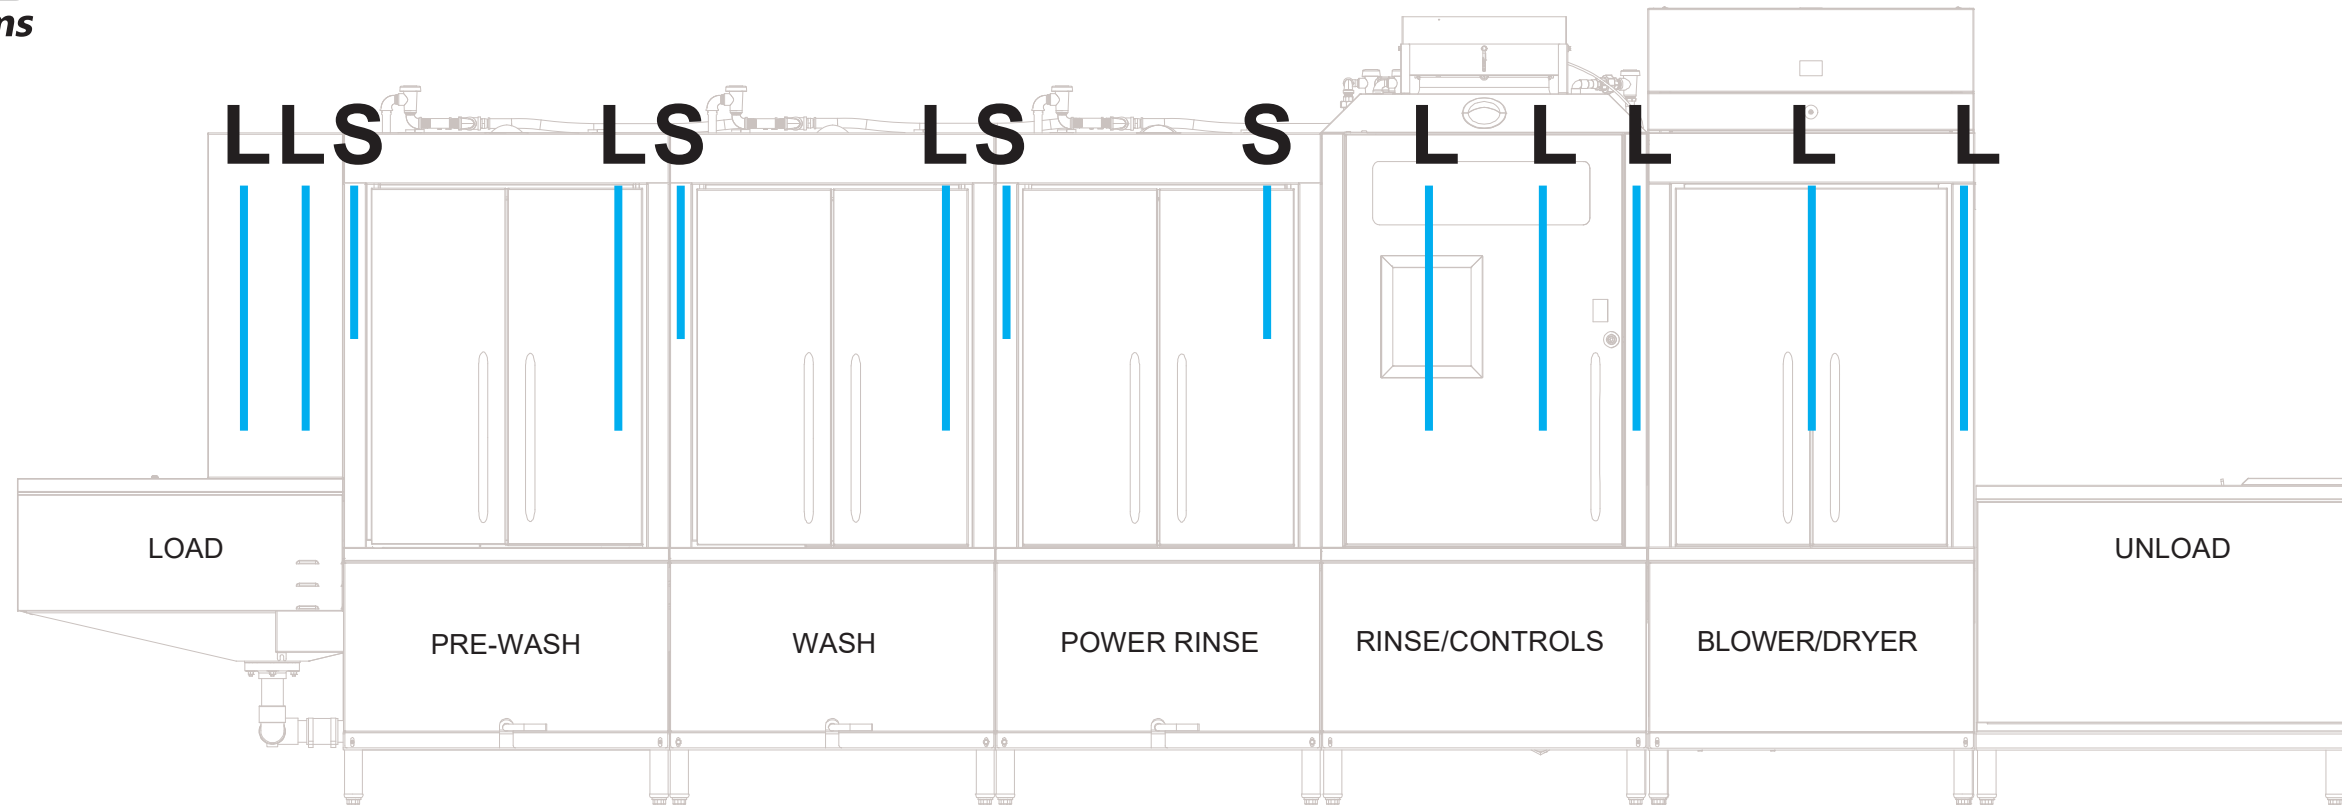

FlightStar Curtain Guide

Left-to-Right

09905-004-38-07

09905-004-38-05

Right-to-Left

05700-002-79-70
Long Curtain

05700-002-86-00
Short Curtain